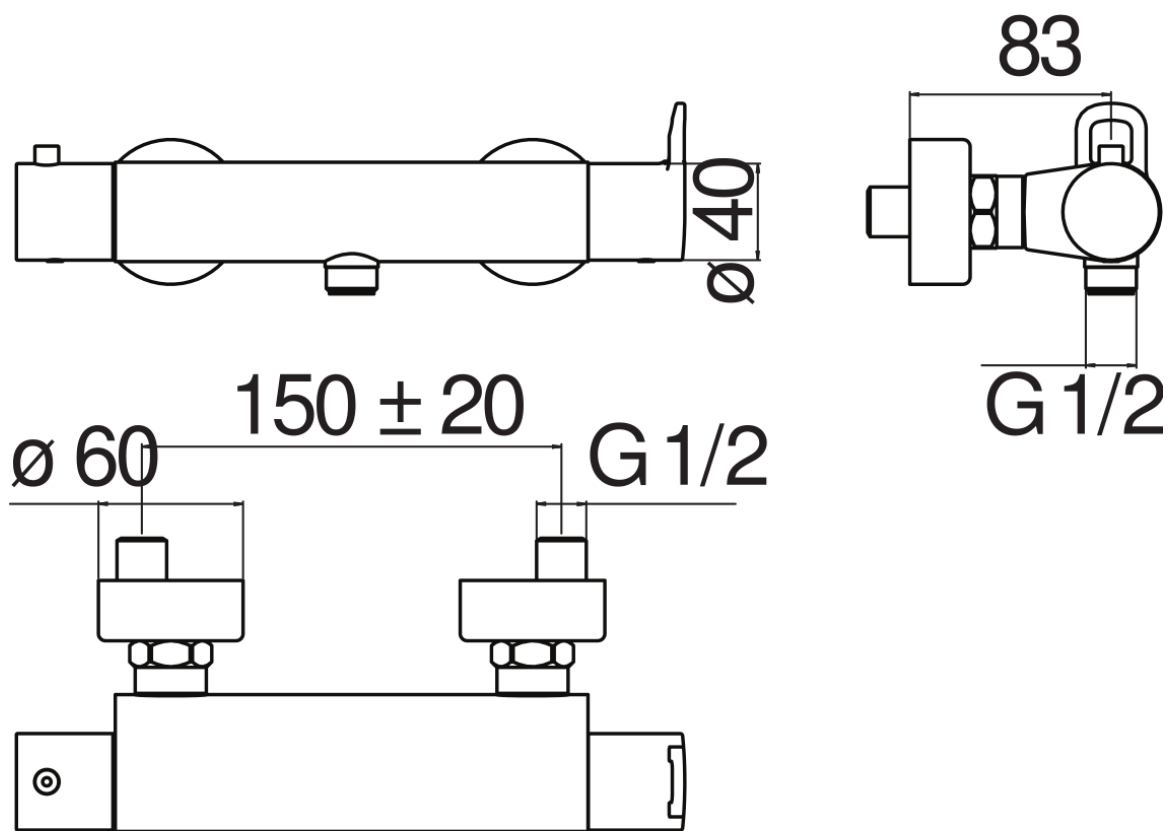

SPECIFICHE

Termostatico esterno

Chrome

Blocco di sicurezza 38° C

Valvole antiritorno

Uscita ø 1/2"

Filtri di ricambio cartuccia inclusi nella confezione

Imballo: 32 x 16,5 x 7 cm / 0,0037 m³ / 2,6 kg

CERTIFICAZIONI

DIAGRAMMA DI PORTATA: ACQUA CALDA/FREDDA

DIAGRAMMA DI PORTATA: ACQUA MISCELATA