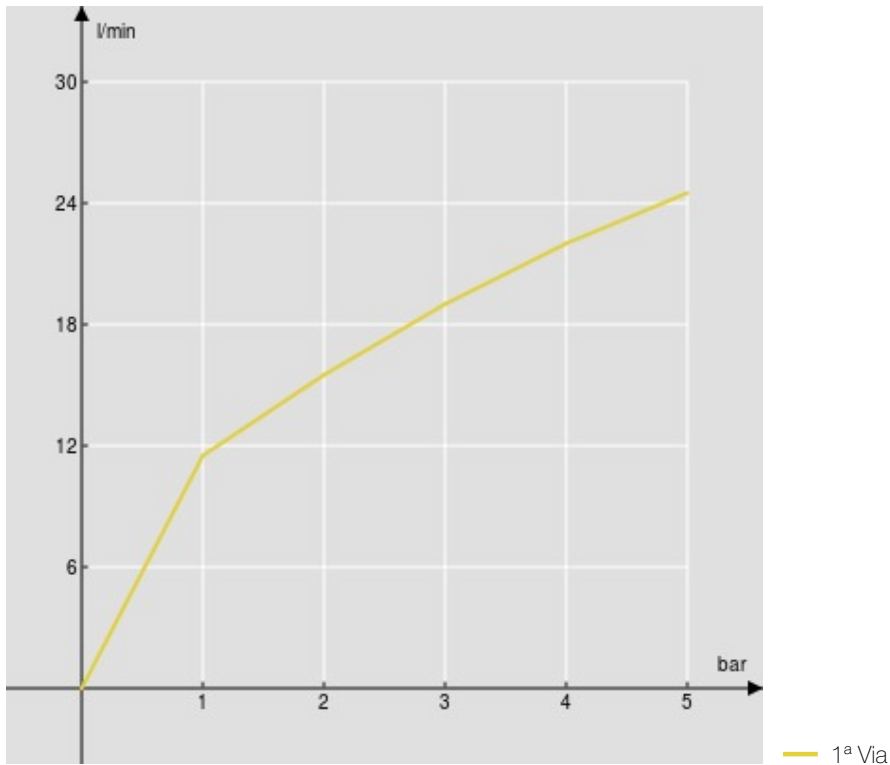

SPECIFICHE

Termostatico esterno

Chrome

Blocco di sicurezza 38° C

Valvole antiritorno

Uscita ø 1/2"

Filtri di ricambio cartuccia inclusi nella confezione

Imballo: 32 x 16,5 x 7 cm / 0,0037 m³ / 2,6 kg

CERTIFICAZIONI

DIAGRAMMA DI PORTATA: ACQUA CALDA/FREDDA

DIAGRAMMA DI PORTATA: ACQUA MISCELATA